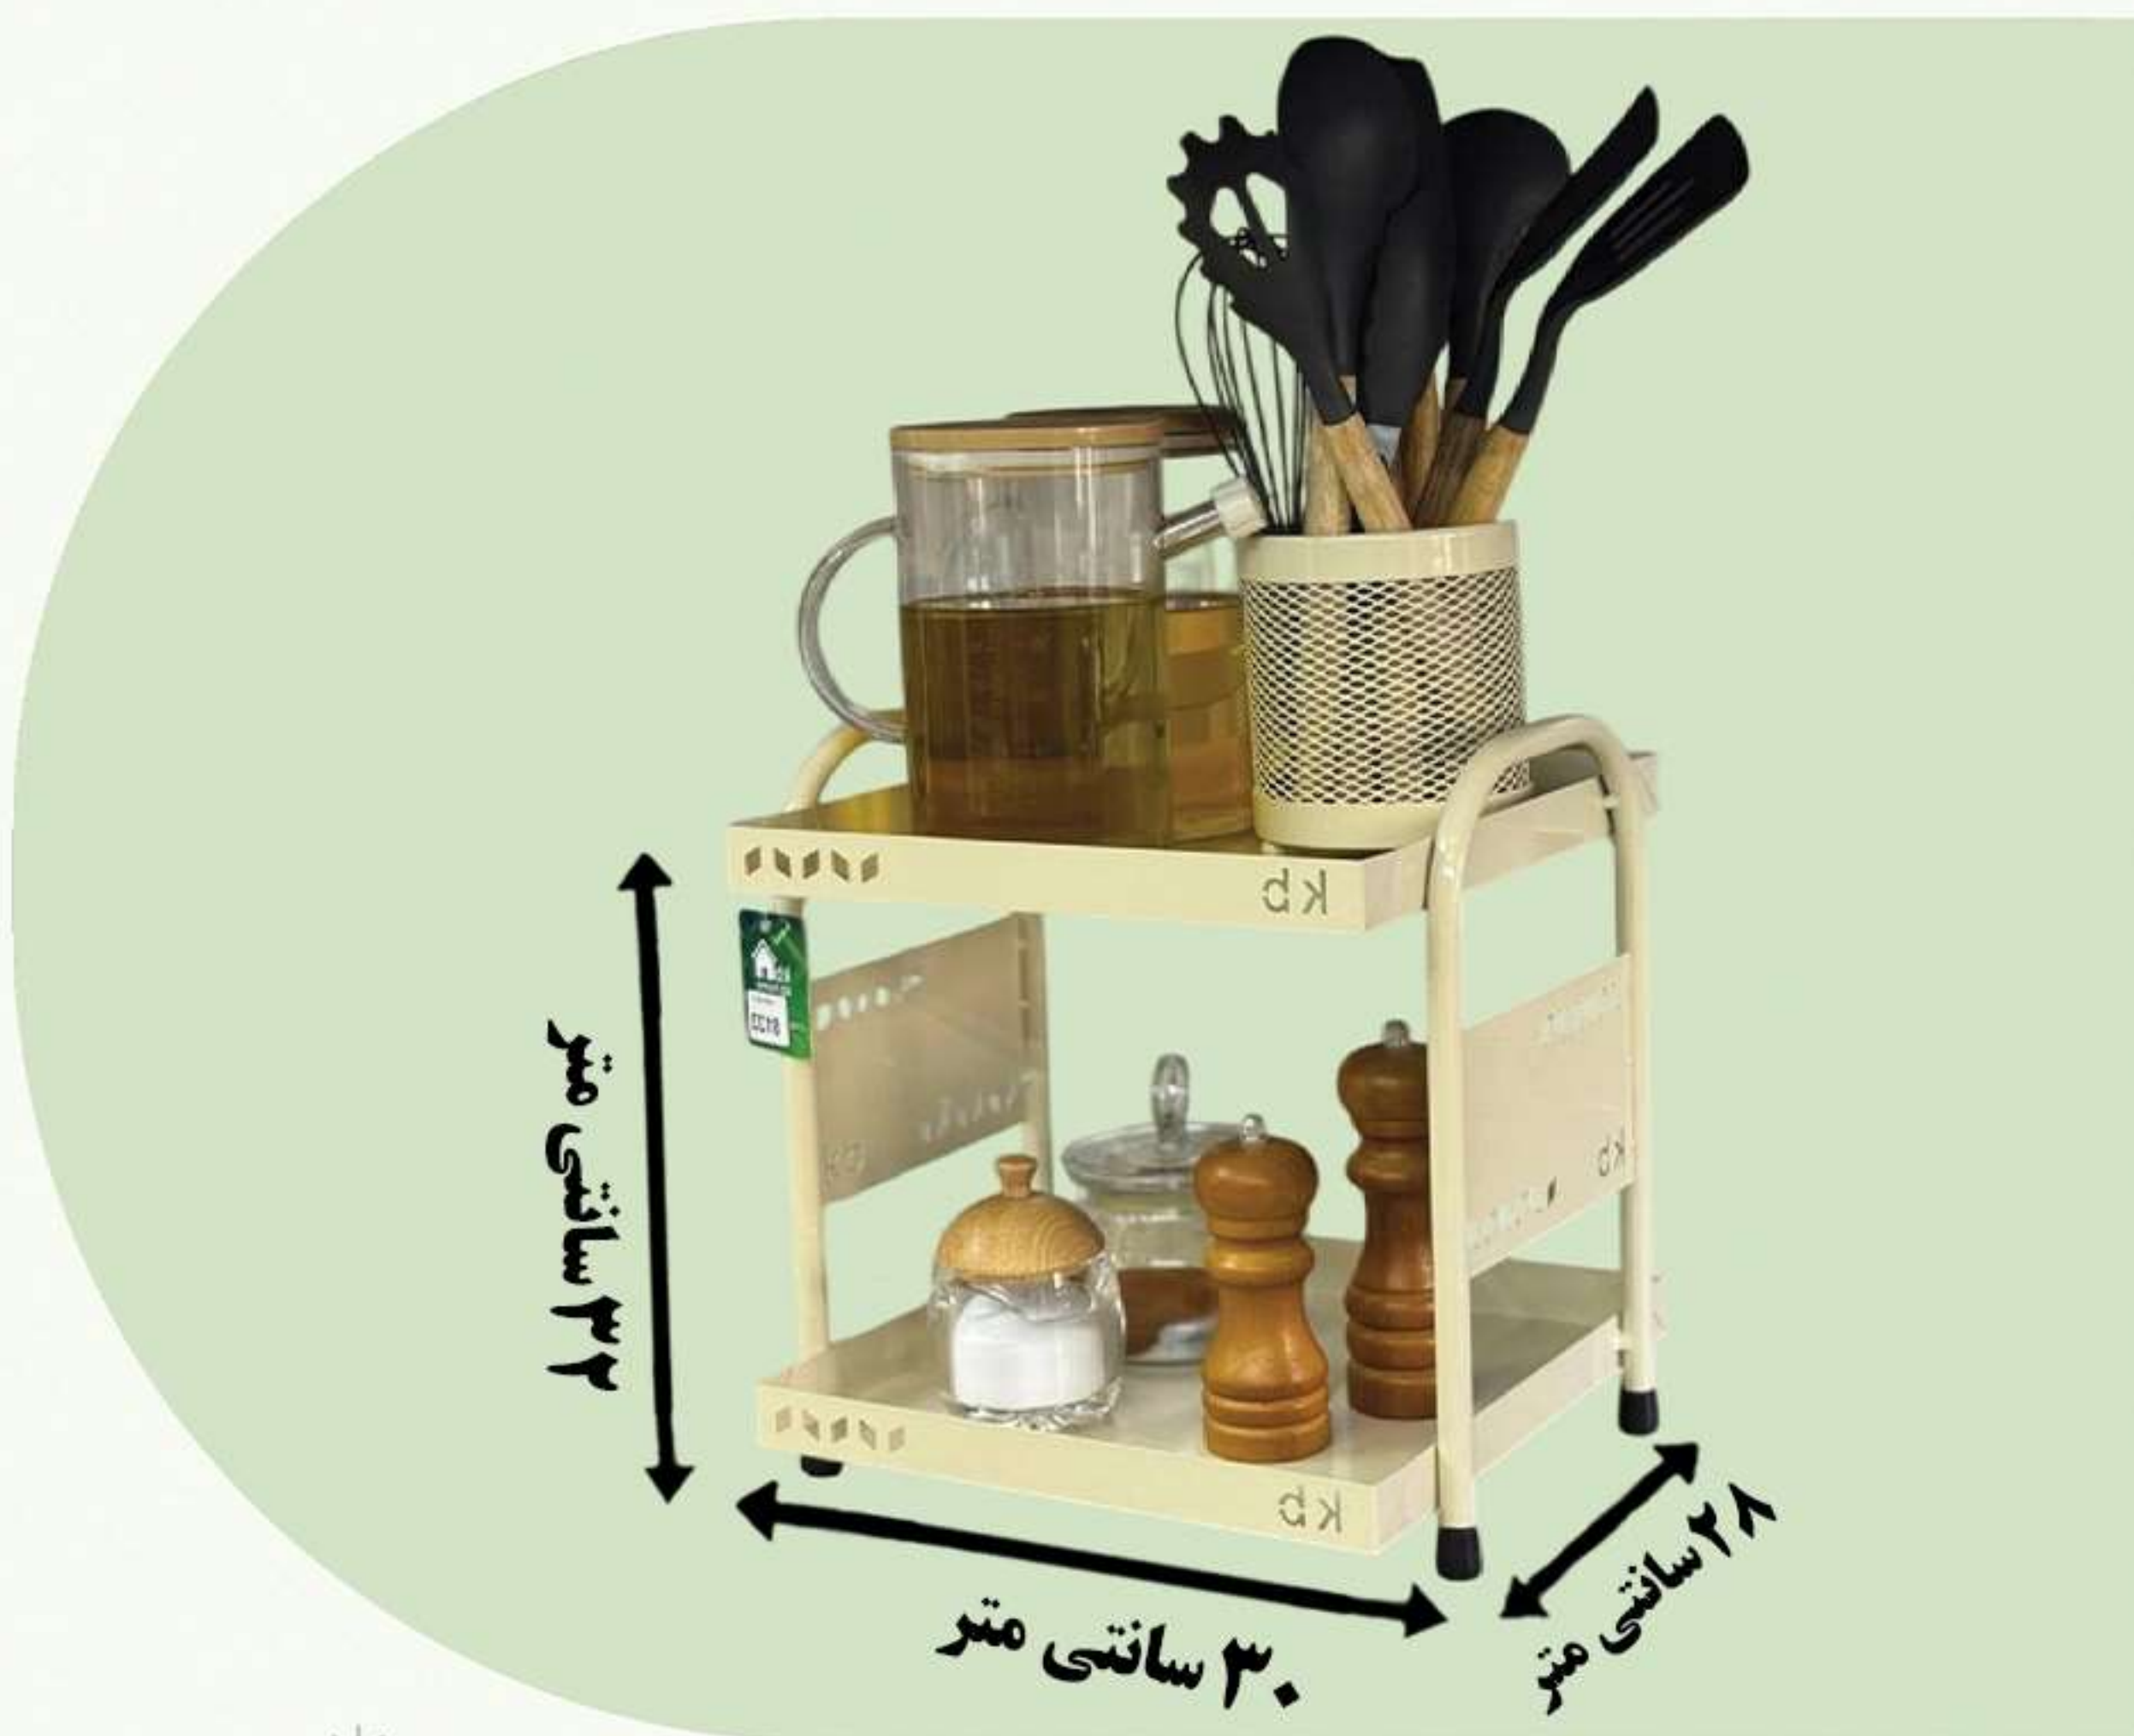

رنگ کوره ای ثابت
درب چوبی
دستگیره فلزی

کد ۸۱۳۲

۲۶۸,۰۰۰ تومان

● استند دو طبقه کادوما

رنگ مشکی کوره ای ثابت

کد ۸۱۳۳

۹۵۸,۰۰۰ تومان

● استند دو طبقه کادوما