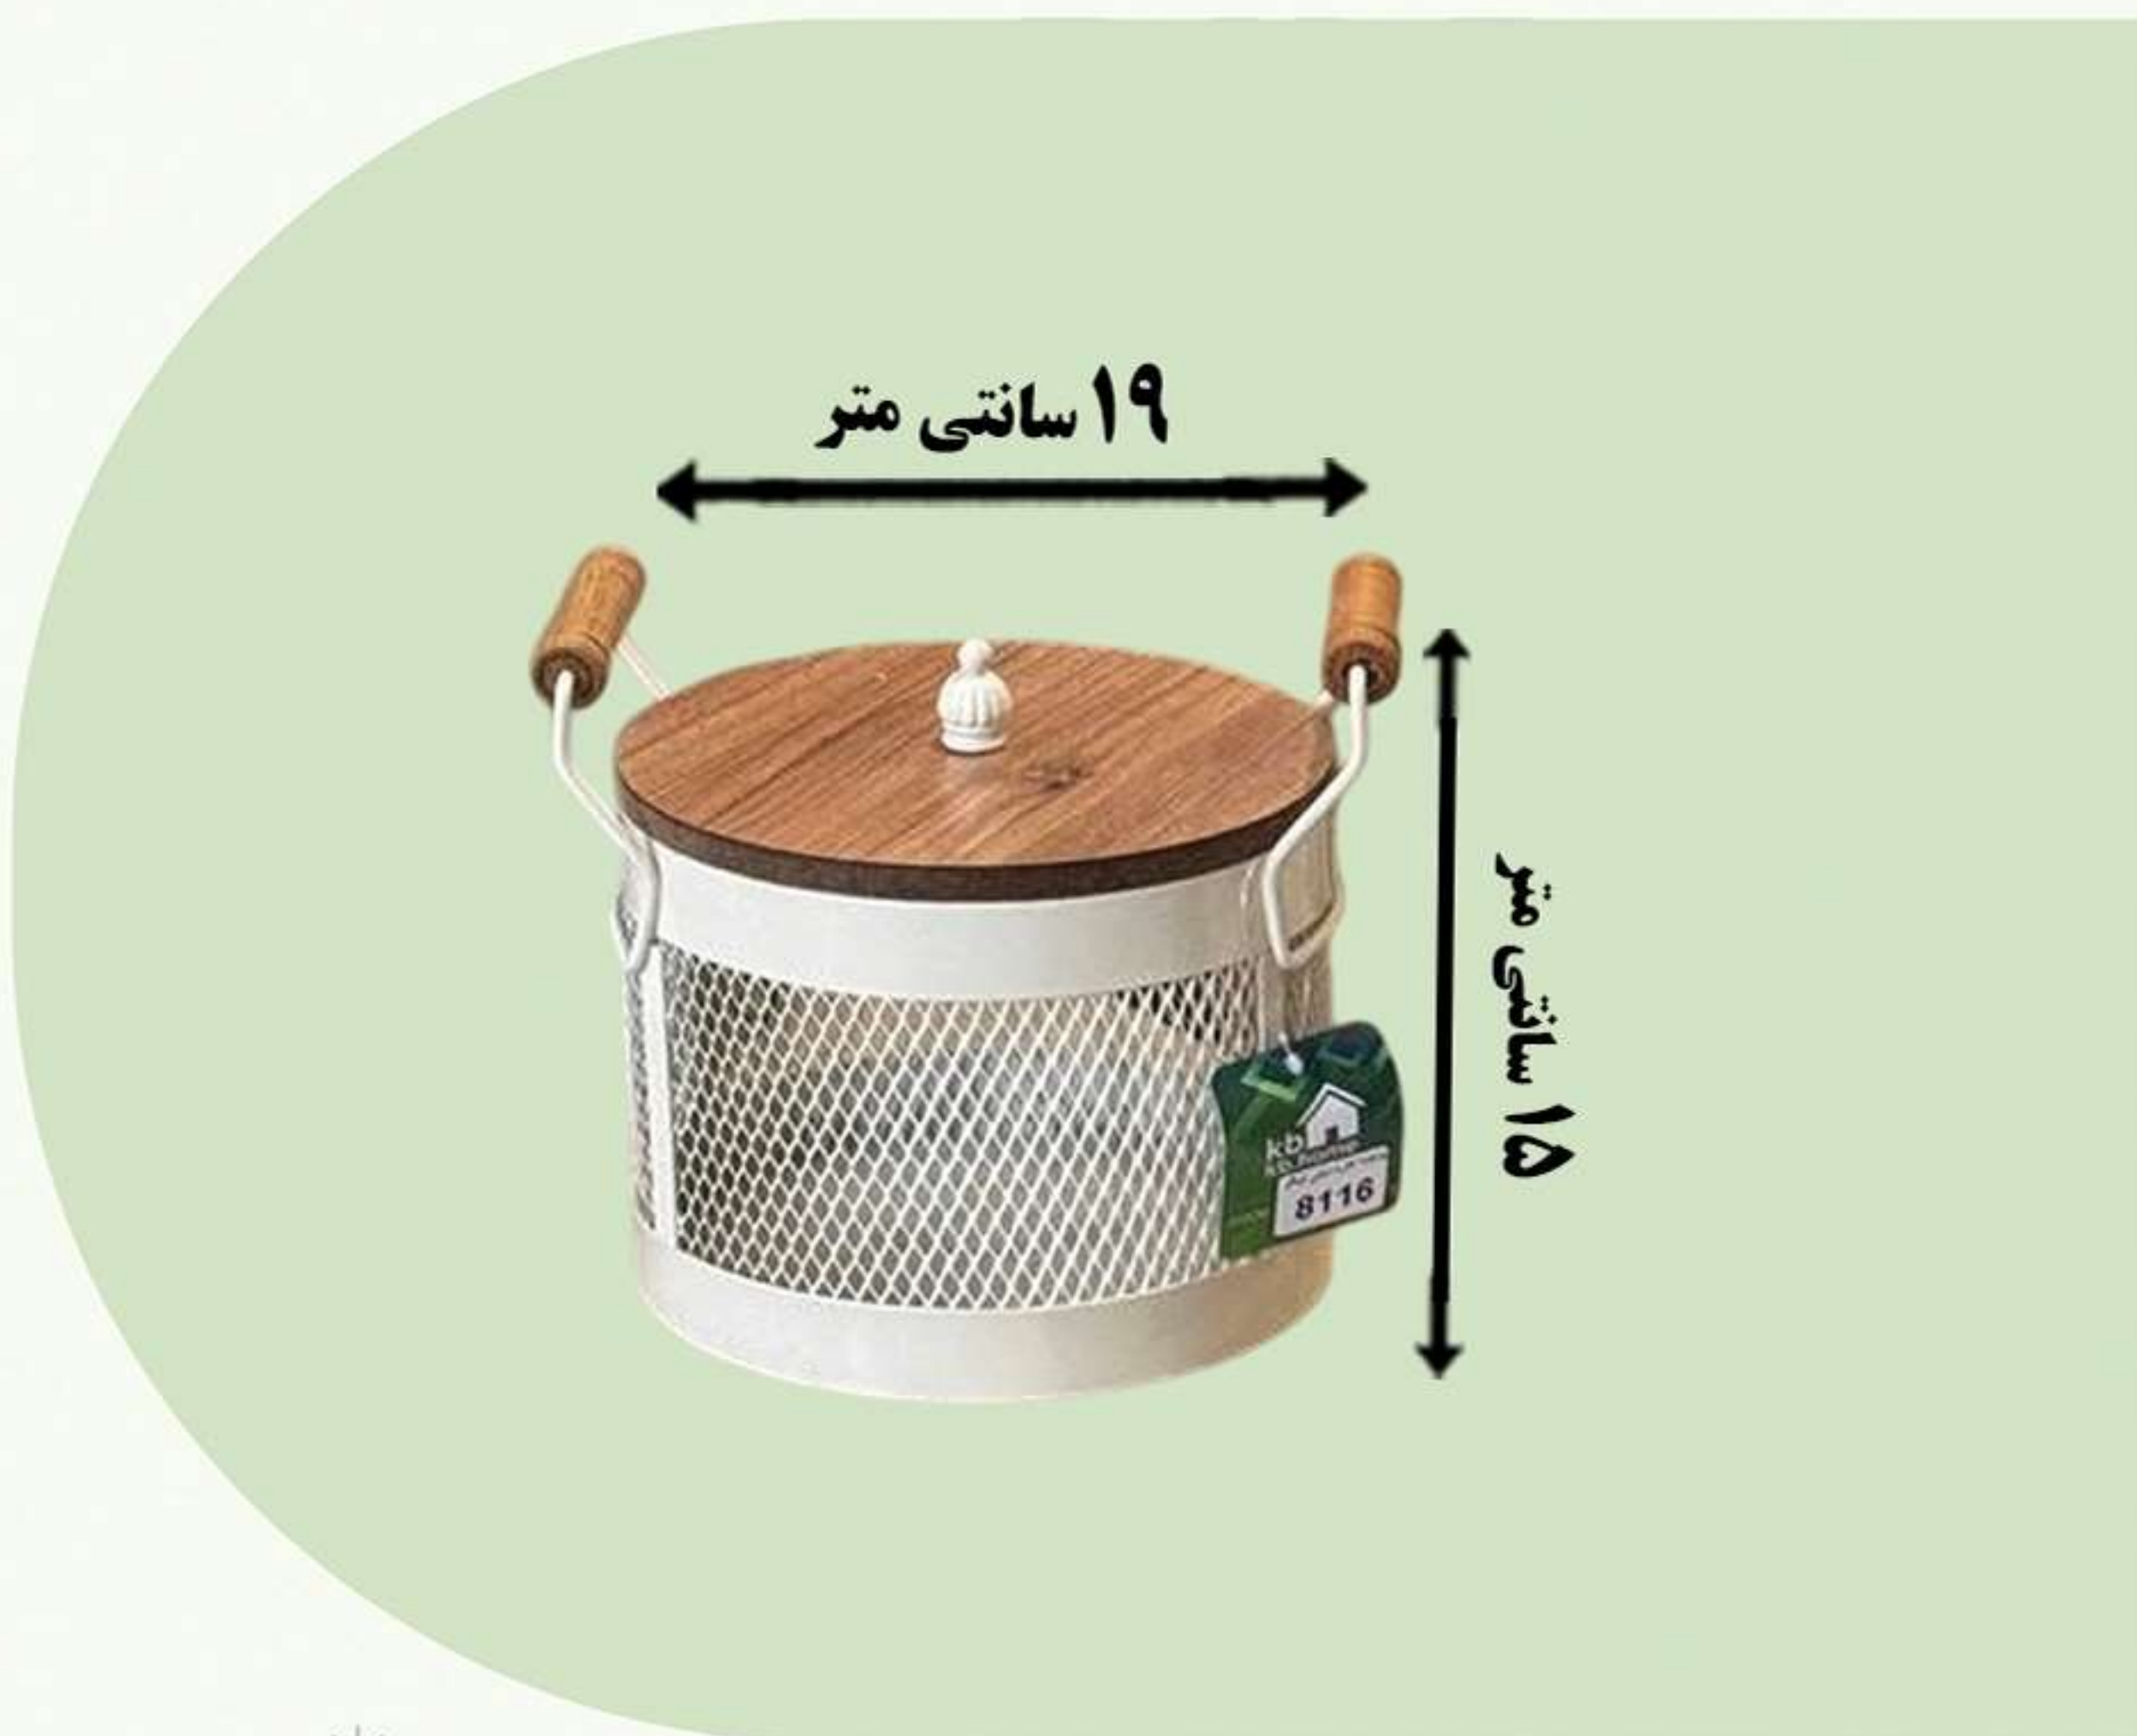

کد ۸۱۱۵

۵۴۸,۰۰۰ تومان

سبد تیگو مینی ●

دسته چوبی
درب چوبی

کد ۸۱۱۶

۴۴۸,۰۰۰ تومان

سبد تیگو مینی ●

دسته چوبی
درب چوبی