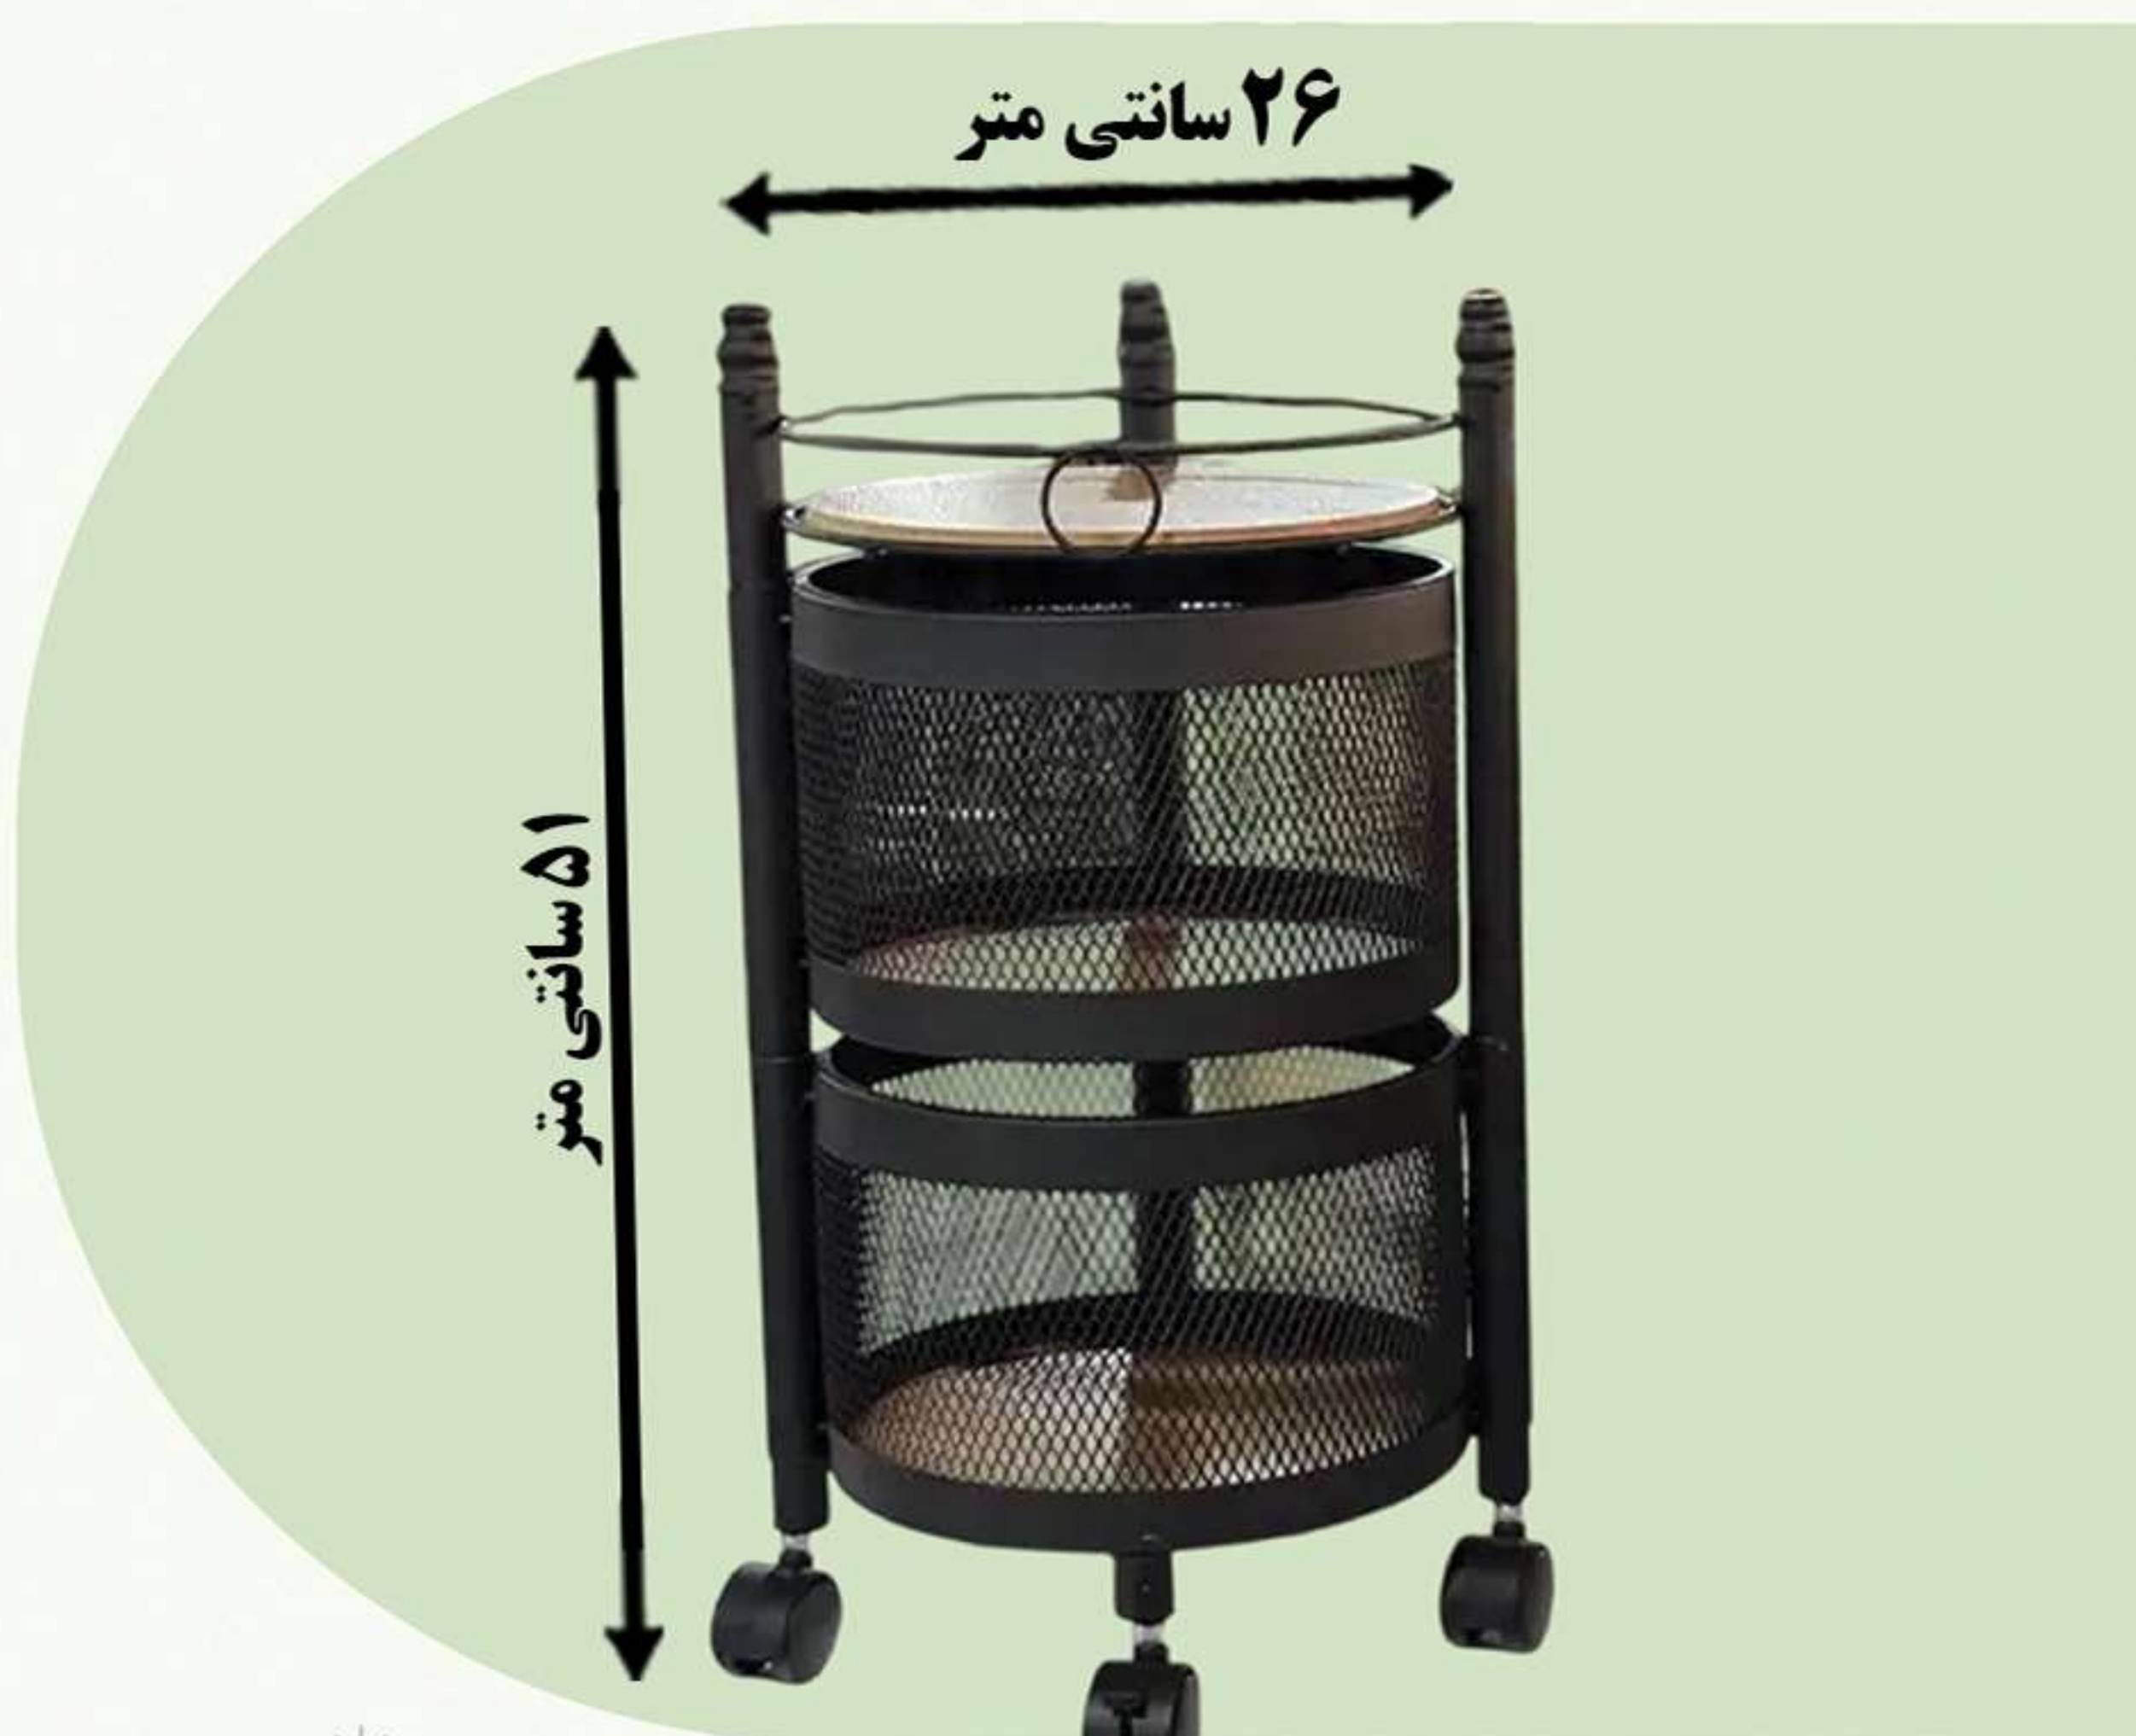

جا لیوان آویز ۶ تایی

دارای ۶ تا جای لیوان
چوب رابروود
رنگ مشکی پودری کوره ای

کد ۸۰۸۹

۱۸۸,۰۰۰ تومان

جا لیوان آویز ۶ تایی

دارای ۶ تا جای لیوان
چوب رابروود
رنگ طلائی آبکاری فورتیک

کد ۸۰۸۹

۳۳۸,۰۰۰ تومان

فایل دو طبقه توری

یک طبقه گردان
کف چوب ام دی اف ۸ میلی متر
چرخدار
رنگ مشکی کوره ای ضد زنگ

کد ۸۱۱۳

۱,۳۹۸,۰۰۰ تومان

فایل دو طبقه توری

یک طبقه گردان
کف چوب ام دی اف ۸ میلی متر
چرخدار
رنگ کرم کوره ای ضد زنگ

کد ۸۱۱۳

۱,۴۲۸,۰۰۰ تومان

فایل سه طبقه توری

دو طبقه گردان
کف چوب ام دی اف ۸ میلی متر
چرخدار
رنگ مشکی کوره ای ضد زنگ

کد ۸۱۱۴

۱,۷۹۸,۰۰۰ تومان

فایل سه طبقه توری

دو طبقه گردان
کف چوب ام دی اف ۸ میلی متر
چرخدار
رنگ کرم کوره ای ضد زنگ