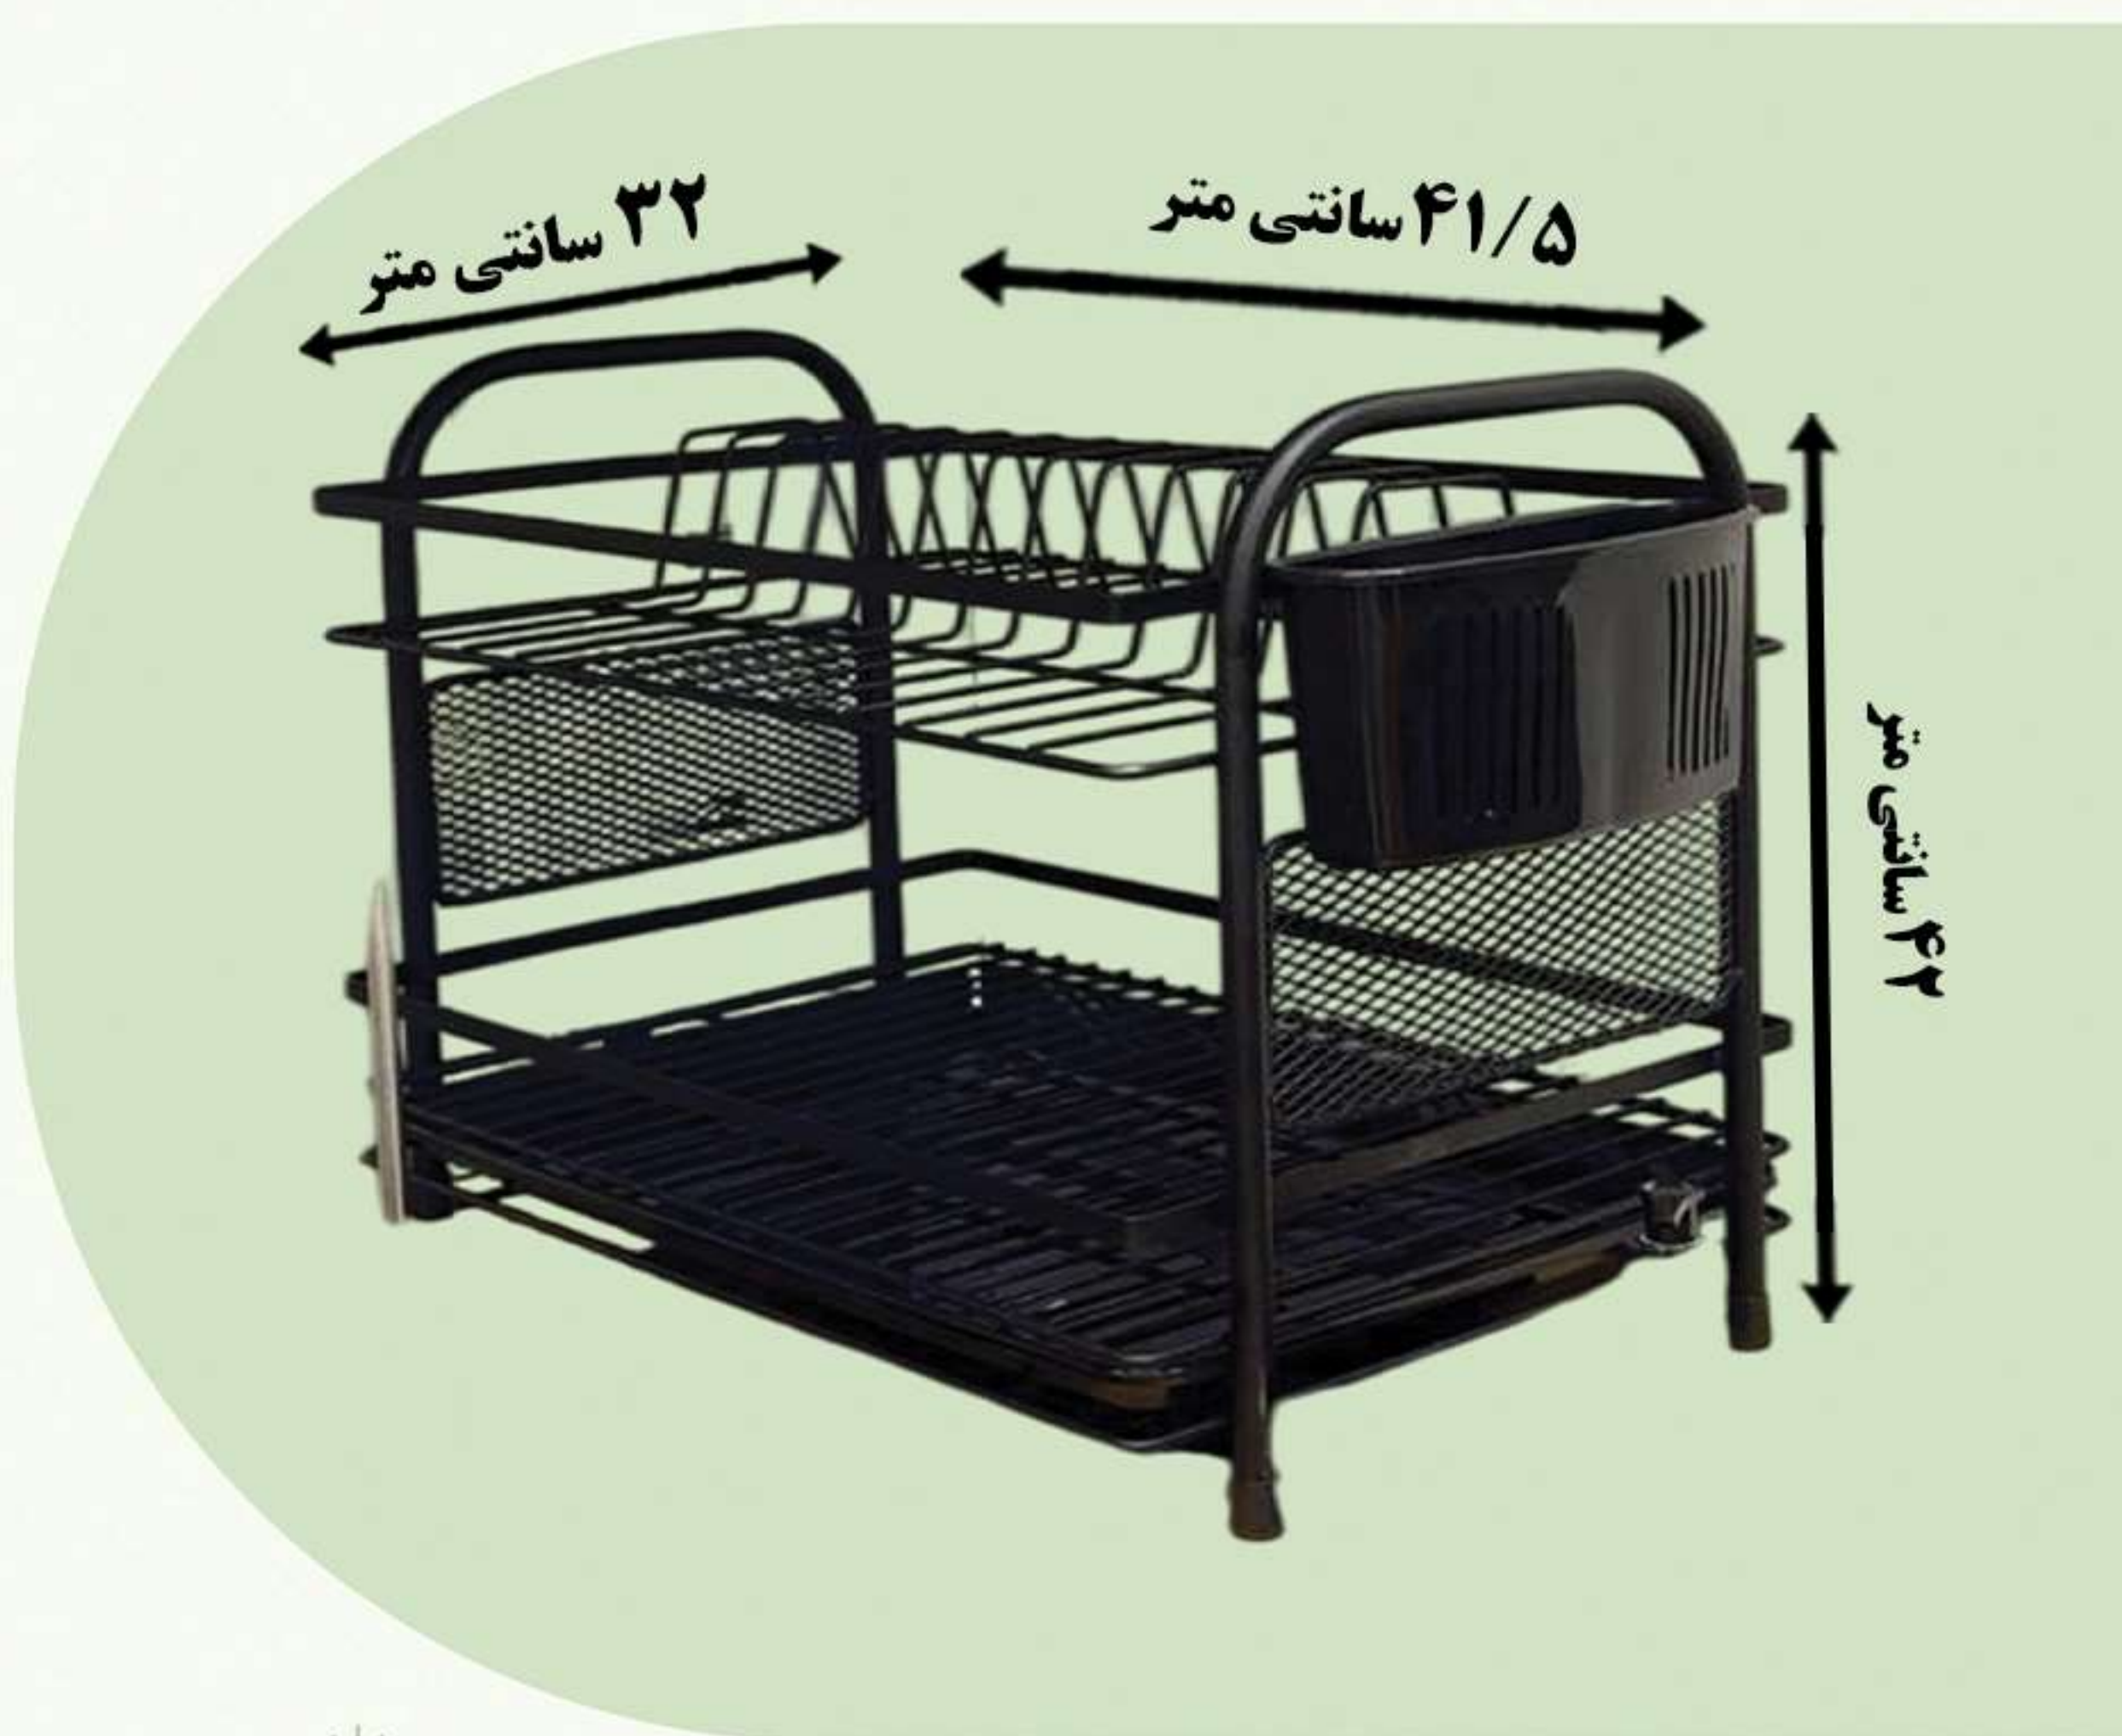

● آبچکان دو طبقه

دارای یک سینی پلاستیکی
و یک جاقاشق آویز

کد ۸۱۲۸

۱,۵۹۸,۰۰۰ تومان