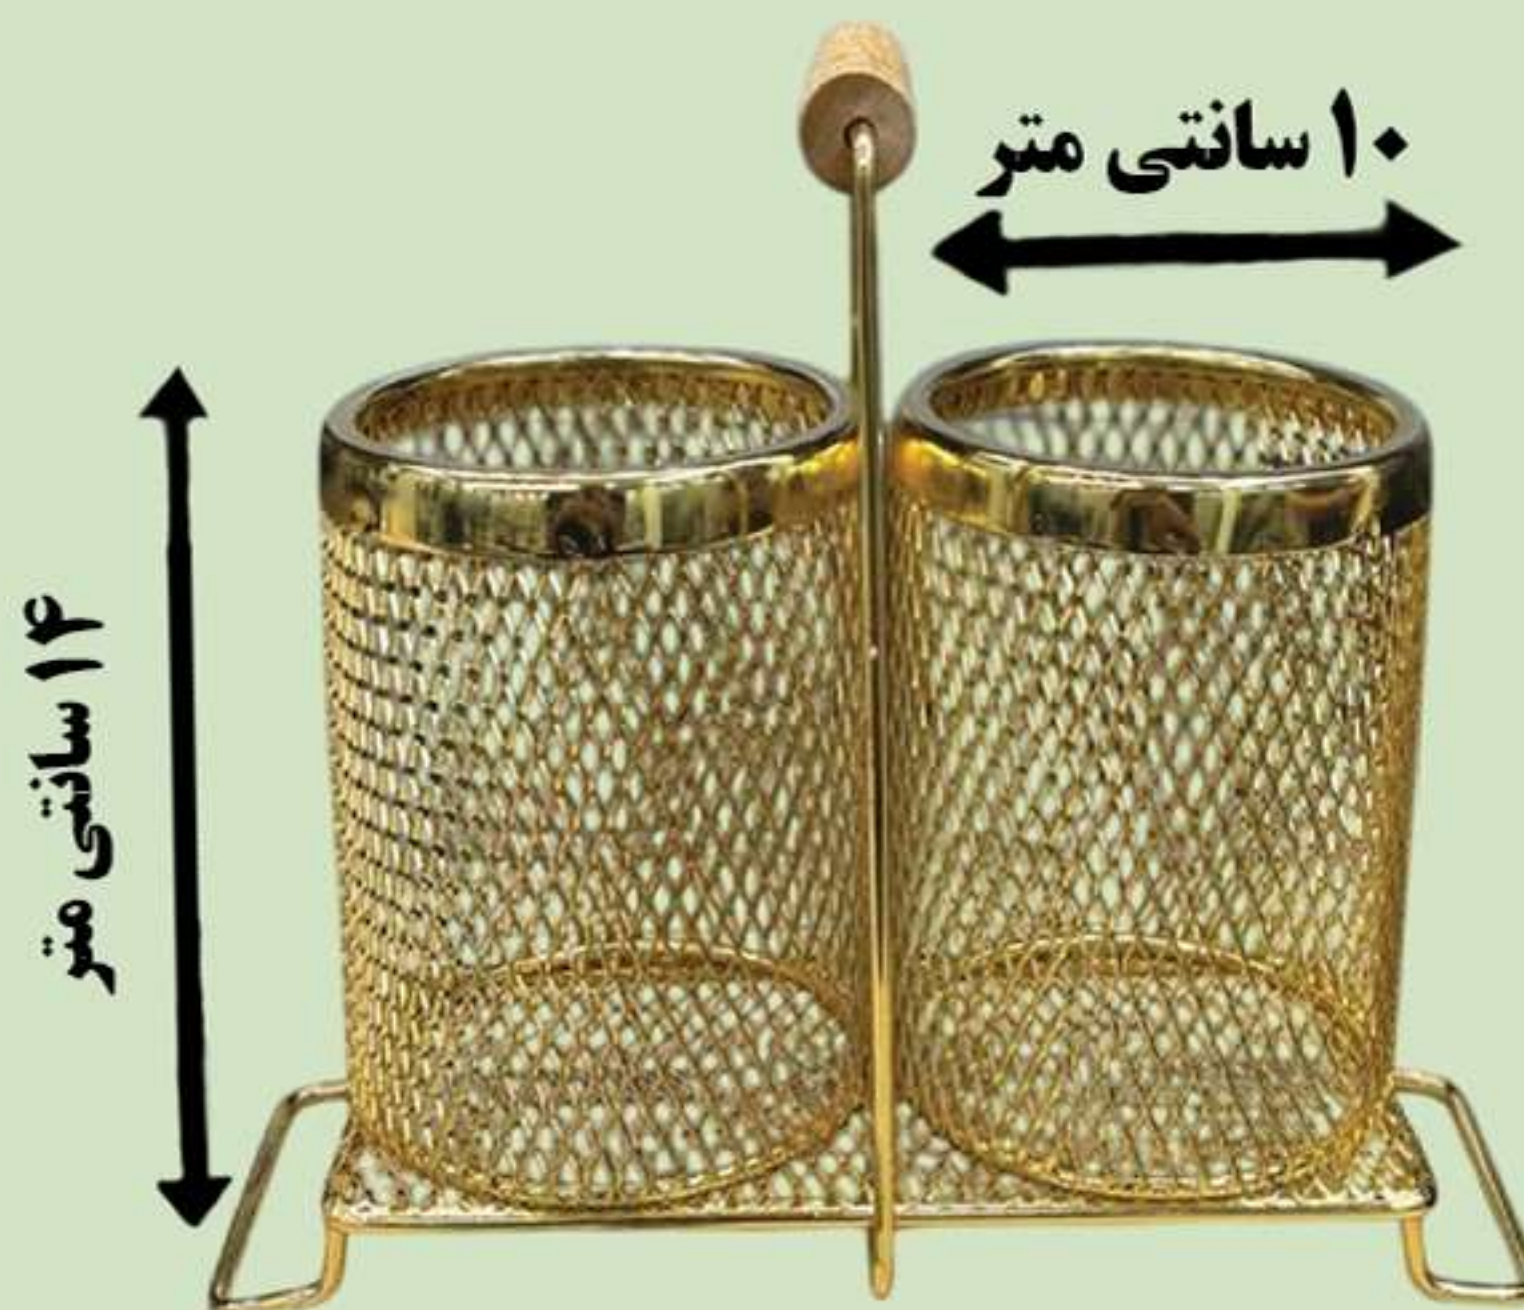

کد ۸۱۲۱

۳۹۸,۰۰۰ تومان

جاقاشق دوقلو رومیزی

رنگ مشکی پودری کوره ای
دارای دسته چوبی رابروود
چوب خراطی شده

کد ۸۱۲۲

۴۳۸,۰۰۰ تومان

جاقاشق دوقلو رومیزی

رنگ مشکی پودری کوره ای
دارای دسته چوبی رابروود
چوب خراطی شده