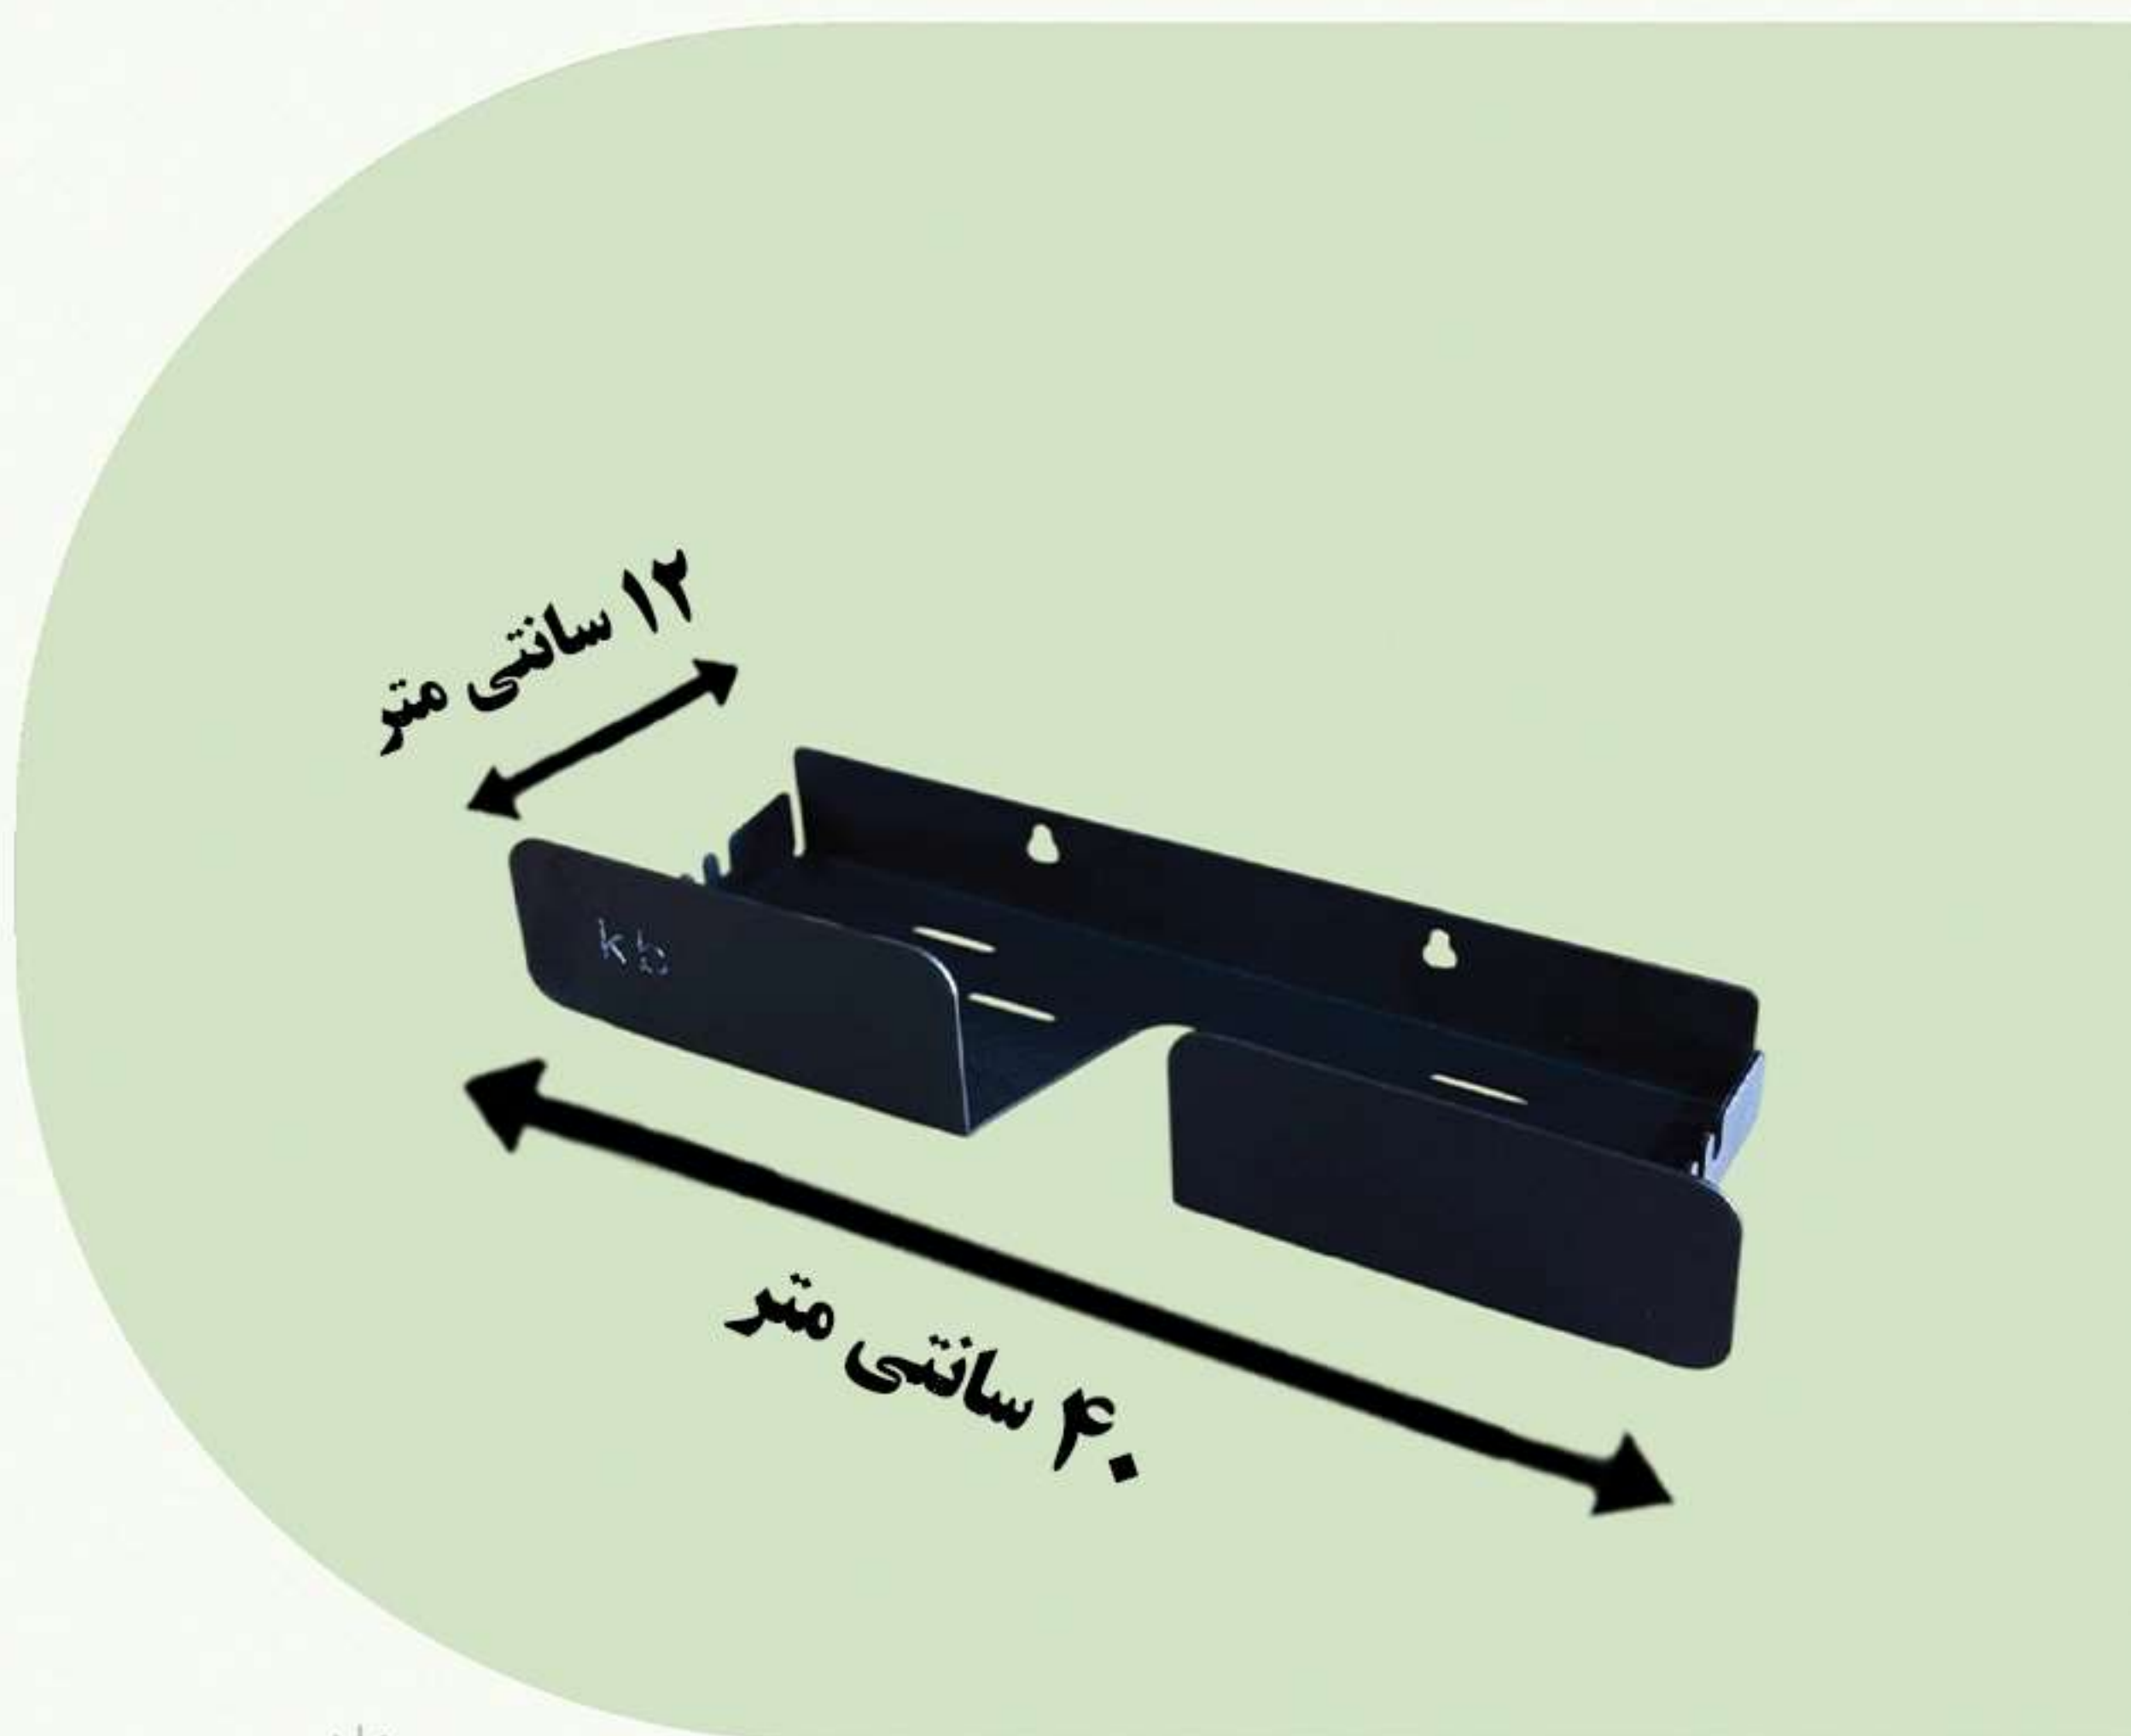

کد ۸۱۳۸

۷۷۸,۰۰۰ تومان

kb

kb

● شلف سرویس بهداشتی پشت شیر

متریال آلومینیوم 100 درصد ضد زنگ

کد ۸۱۳۹

۷۷۸,۰۰۰ تومان