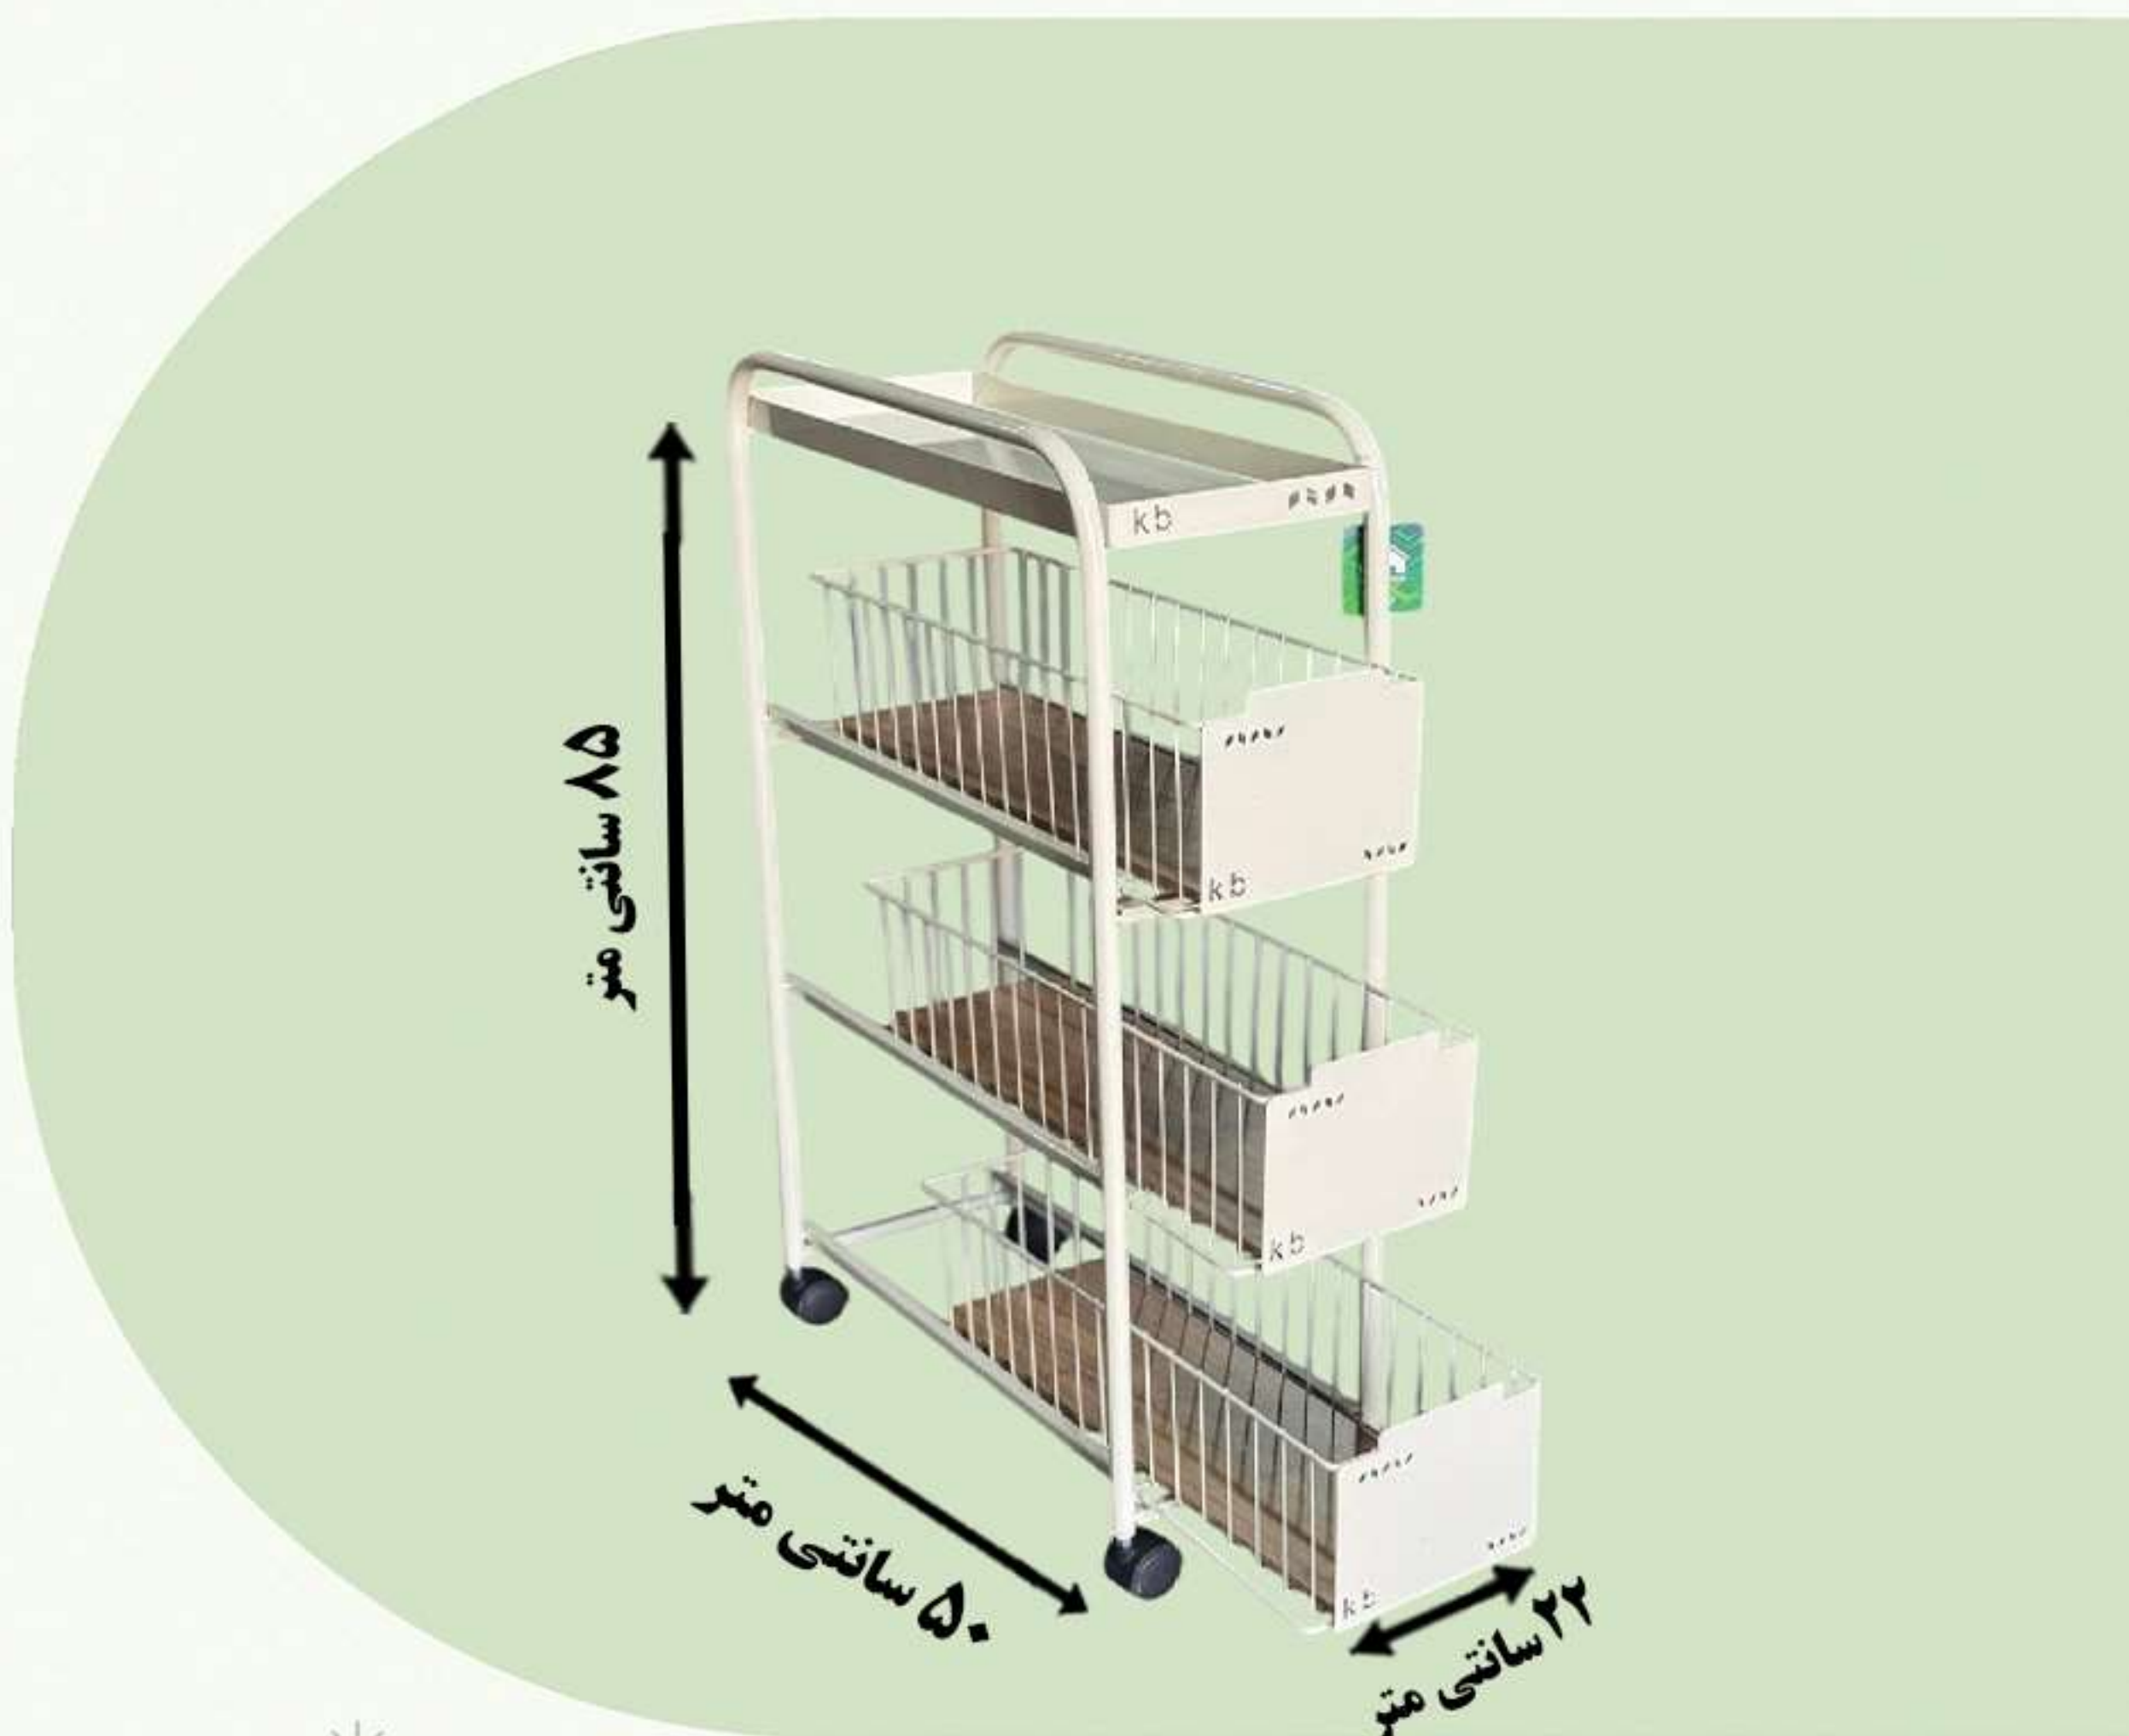

● شلف سرویس بهداشتی پشت درب بزرگ

متریال آلومینیوم 100 درصد ضد زنگ
بدون نیاز به پیچ و مهره

کد ۸۱۴۳

۴۲۸,۰۰۰ تومان

ترولی cairo

ترکیب پروفیل مفتول و چوب
رنگ کوره ای
سه و نیم طبقه

کد ۸۱۴۴

۲,۹۹۸,۰۰۰ تومان