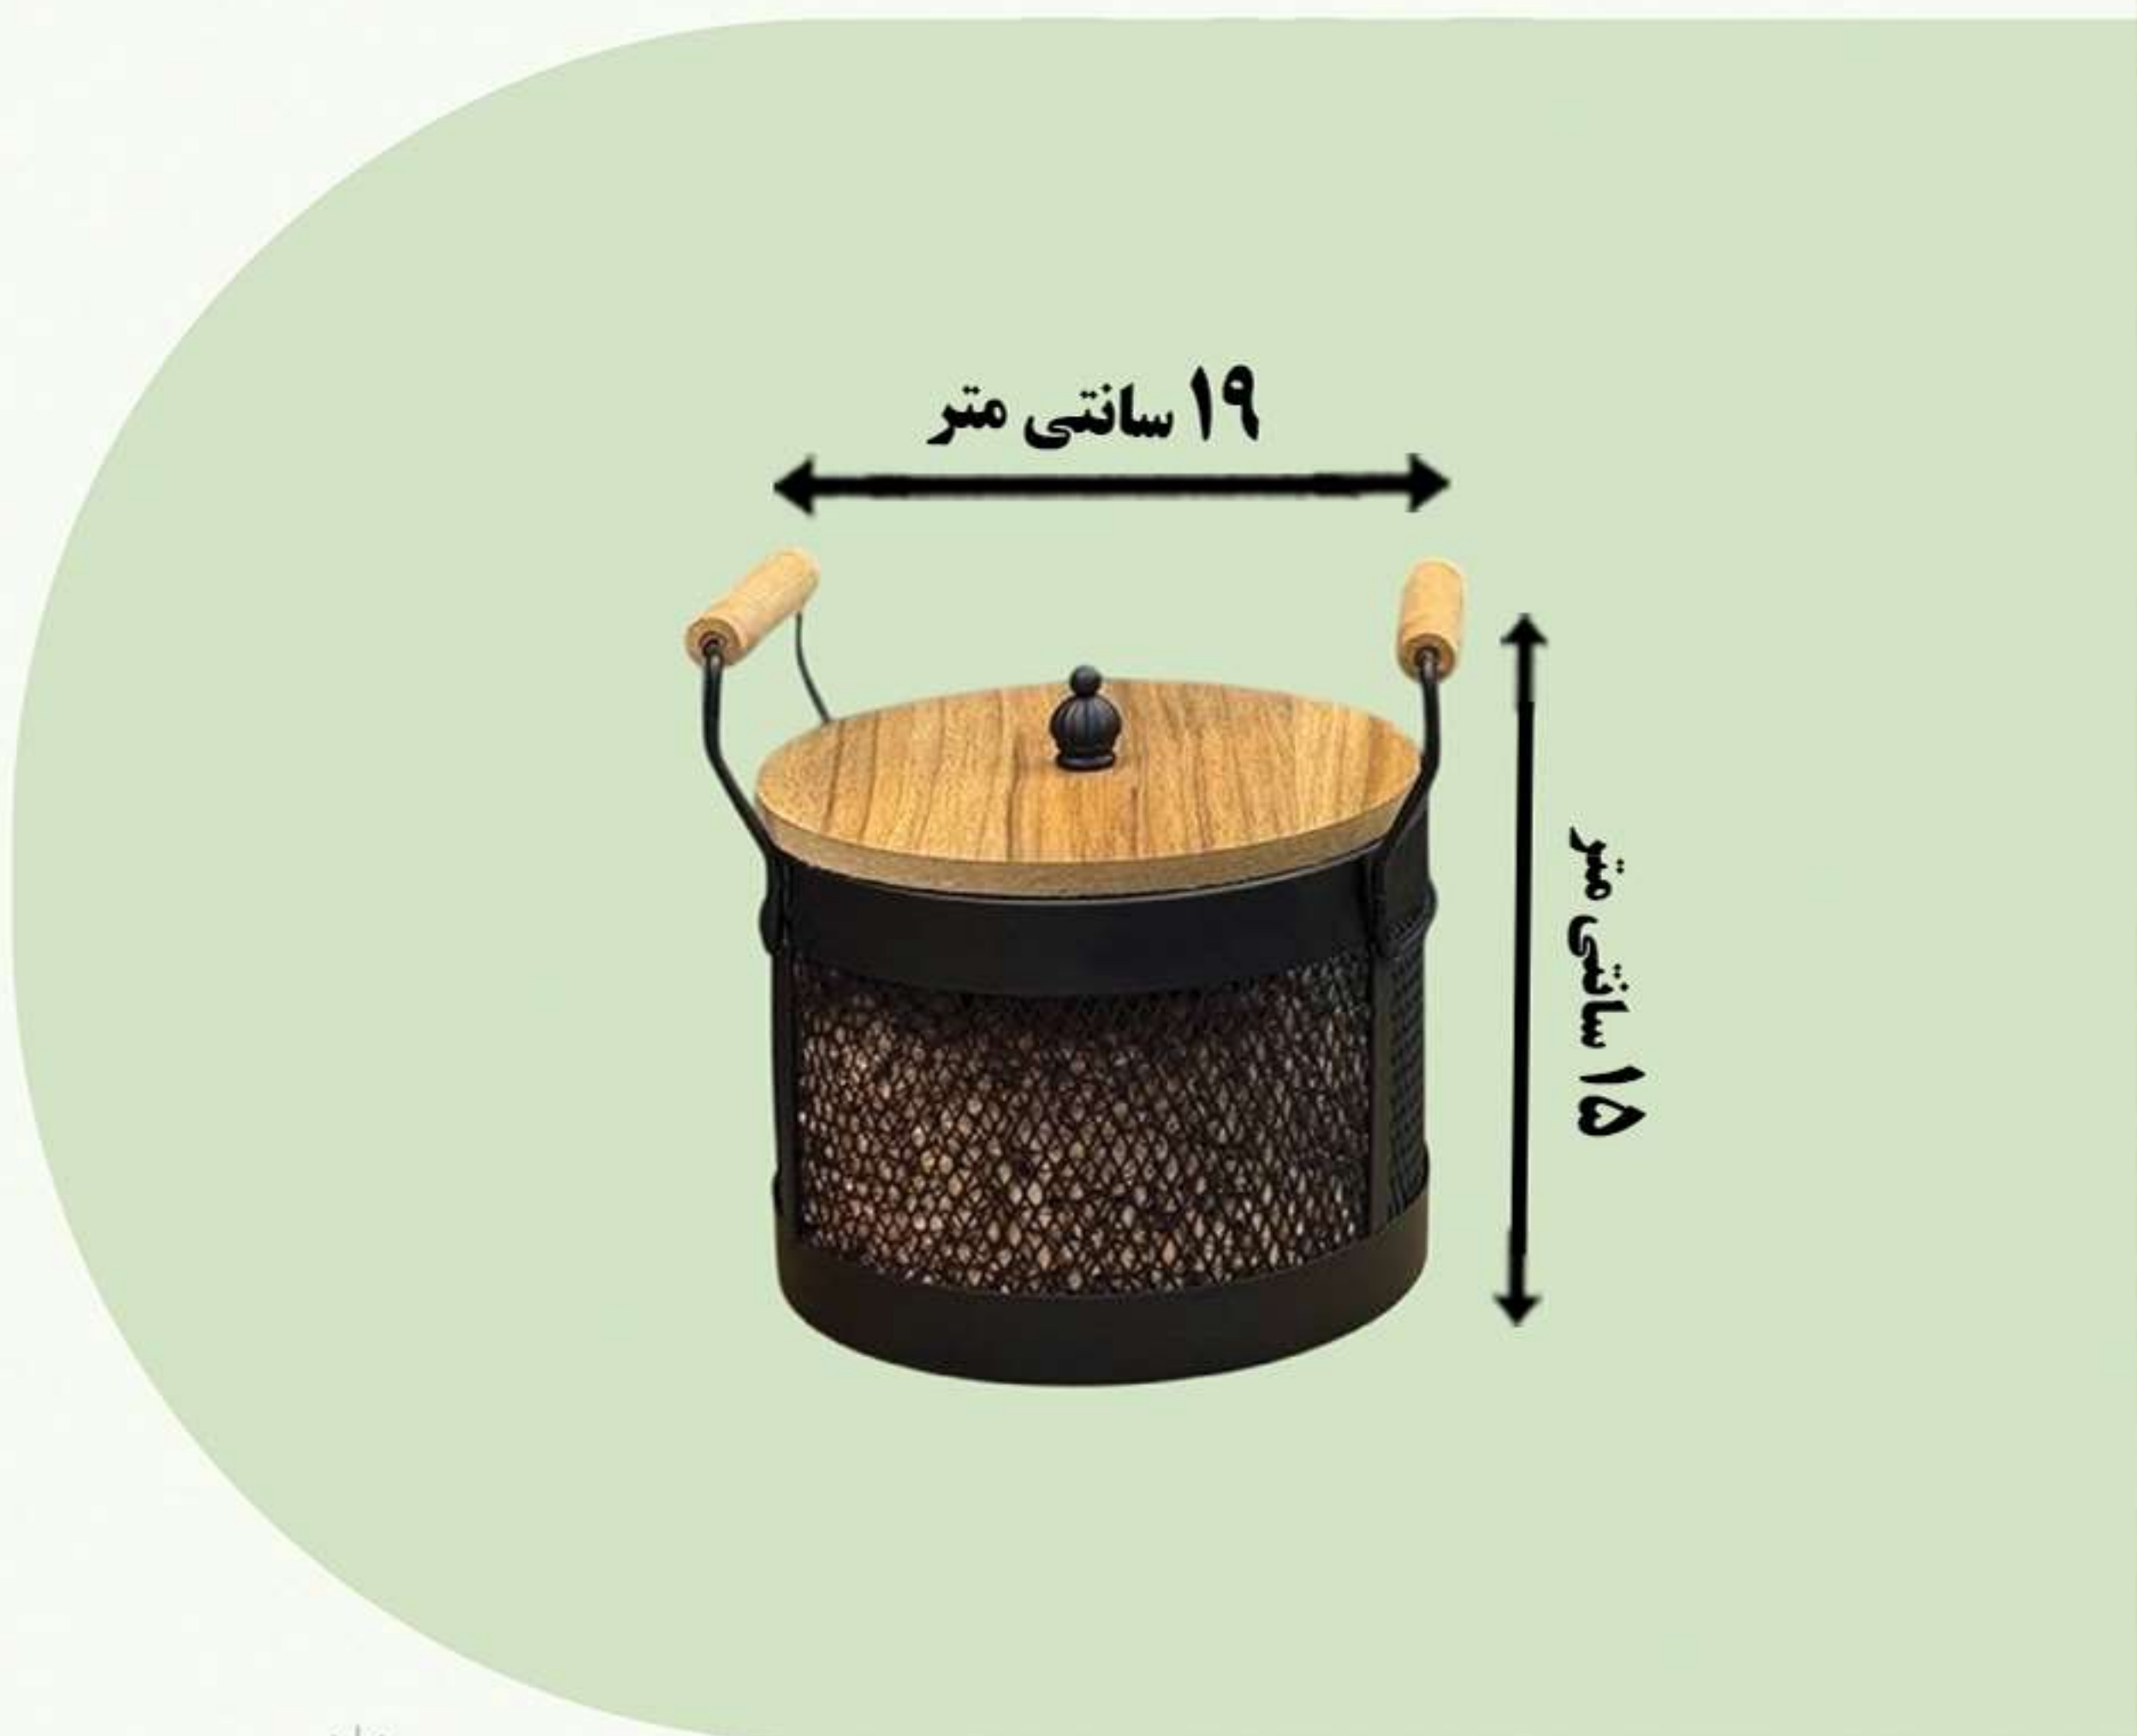

سبد تیگو مینی ●

دسته چوبی
درب چوبی

کد ۸۱۱۶

۴۴۸,۰۰۰ تومان