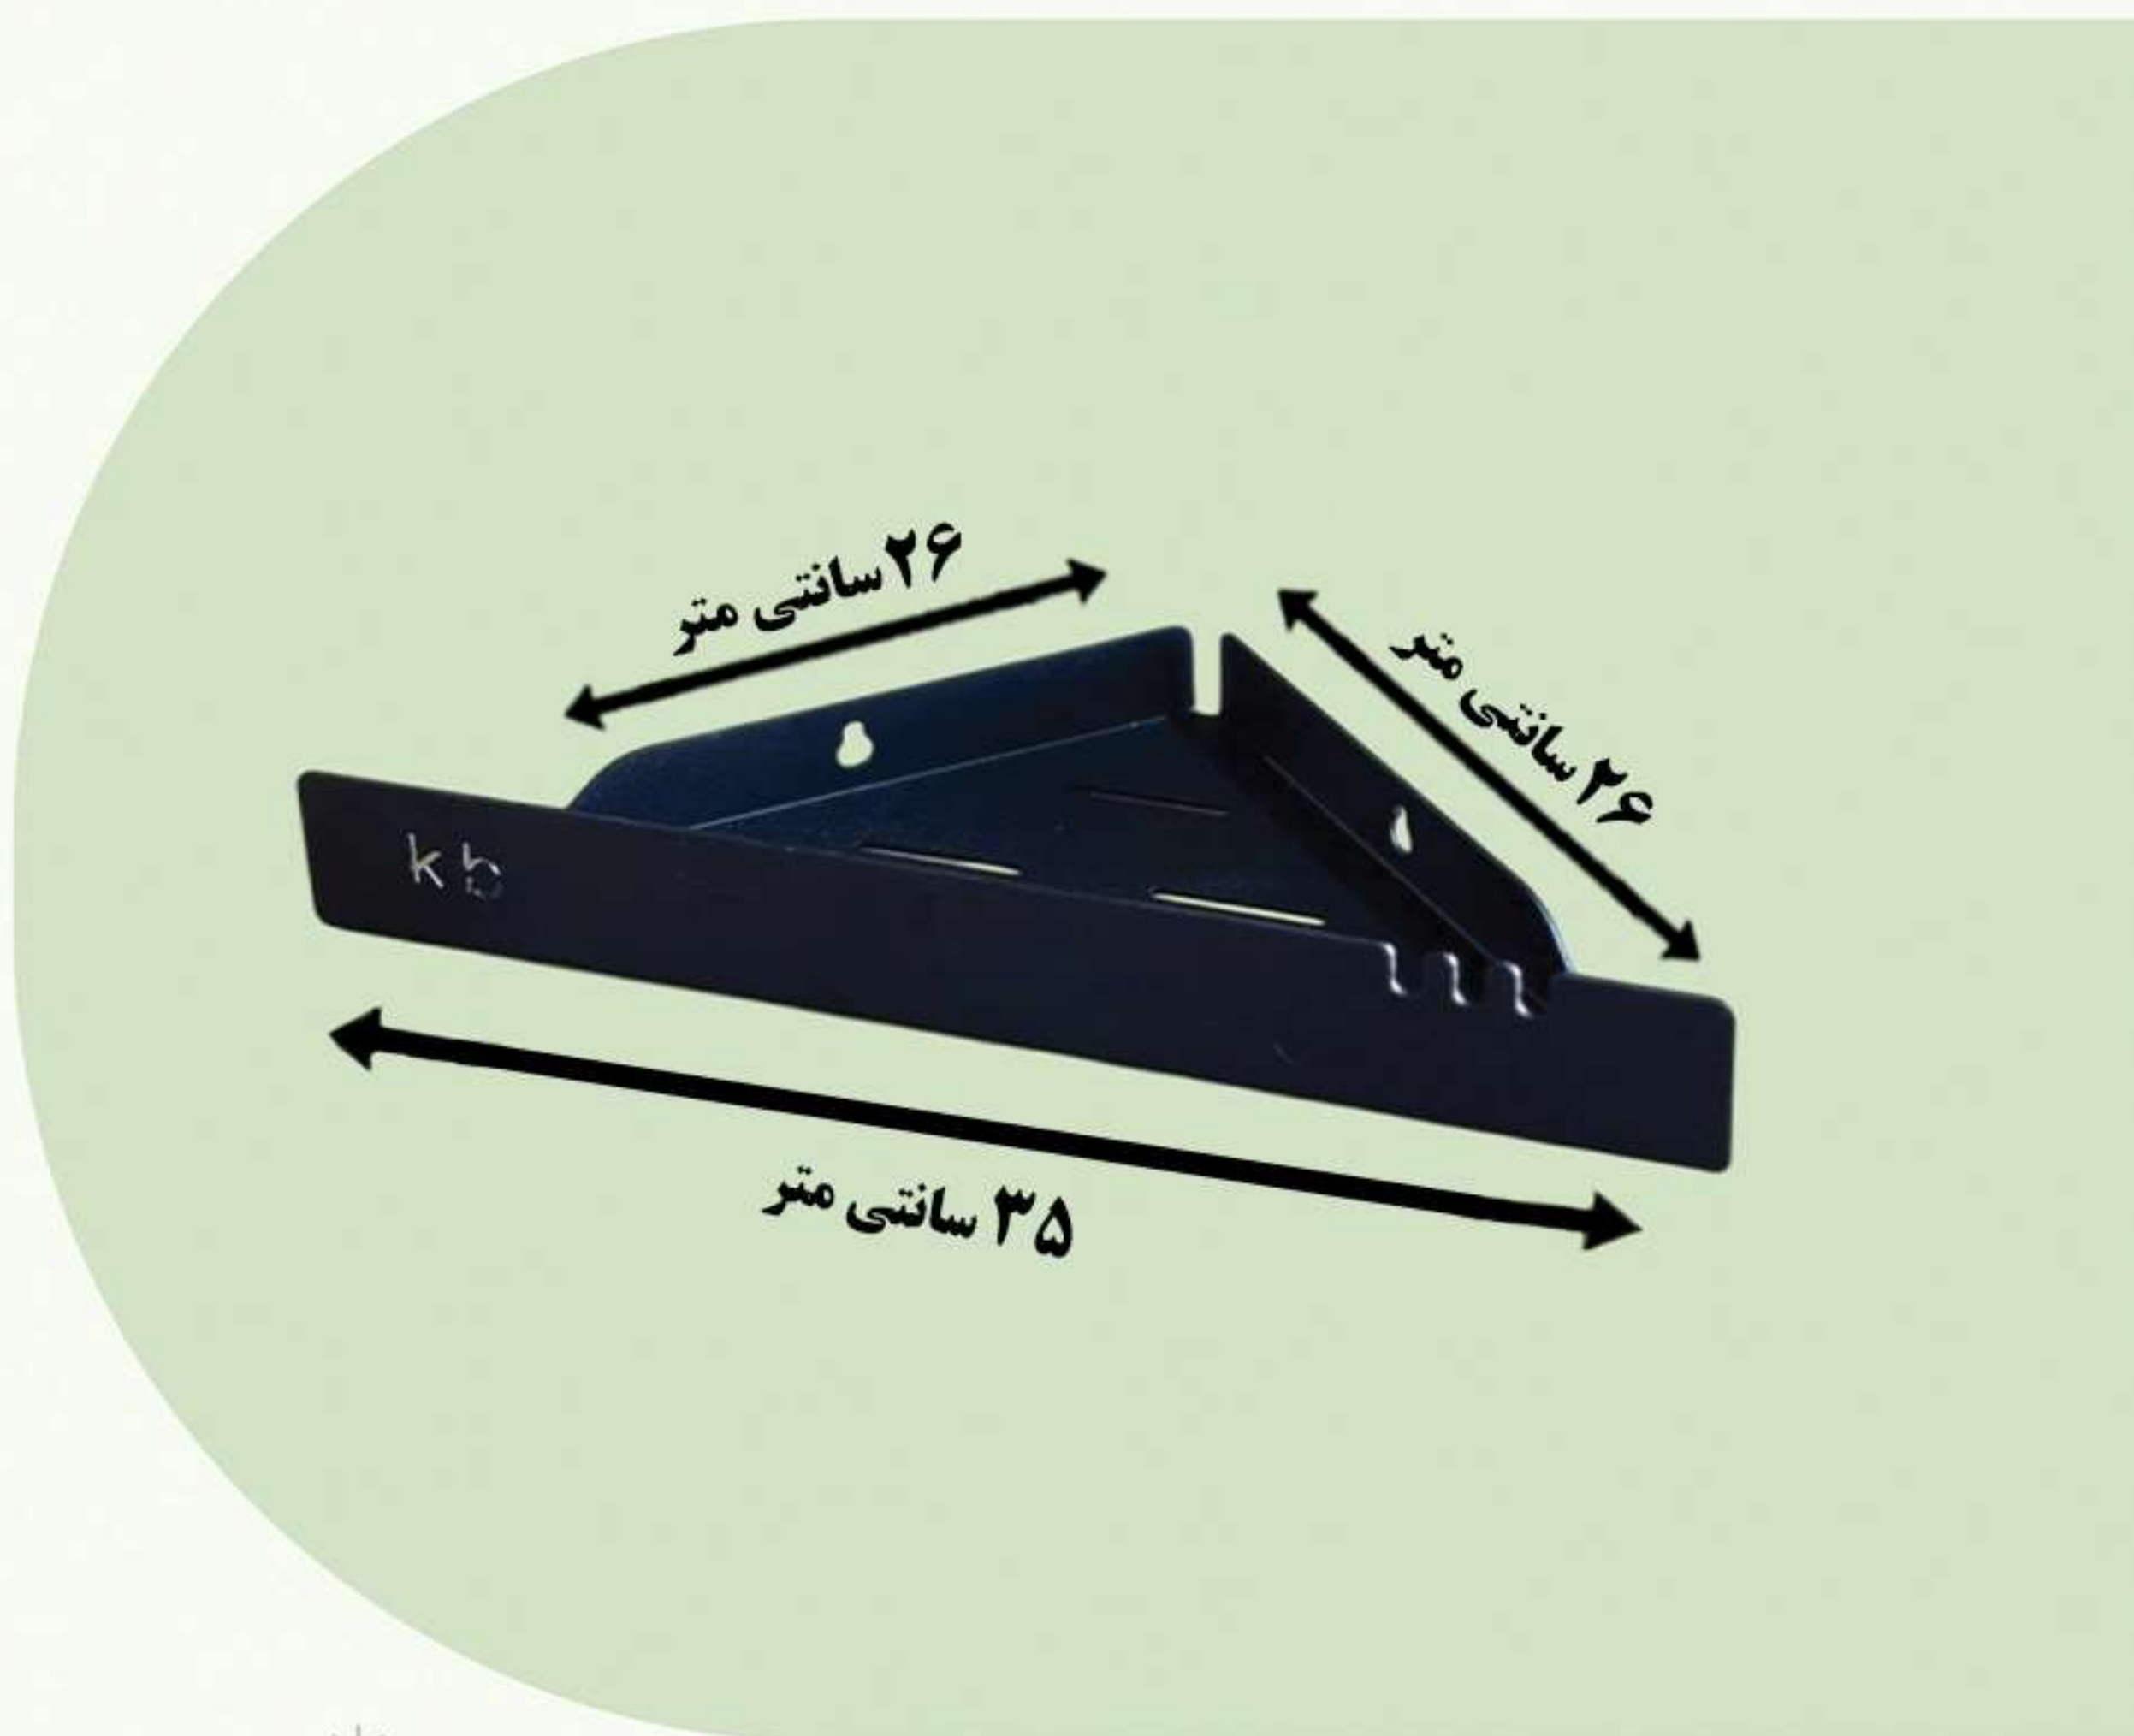

کد ۸۱۳۸

۷۷۸,۰۰۰ تومان

kb

kb

● شلف سرویس بهداشتی پشت شیر

متریال آلومینیوم 100 درصد ضد زنگ

کد ۸۱۳۹

۷۷۸,۰۰۰ تومان